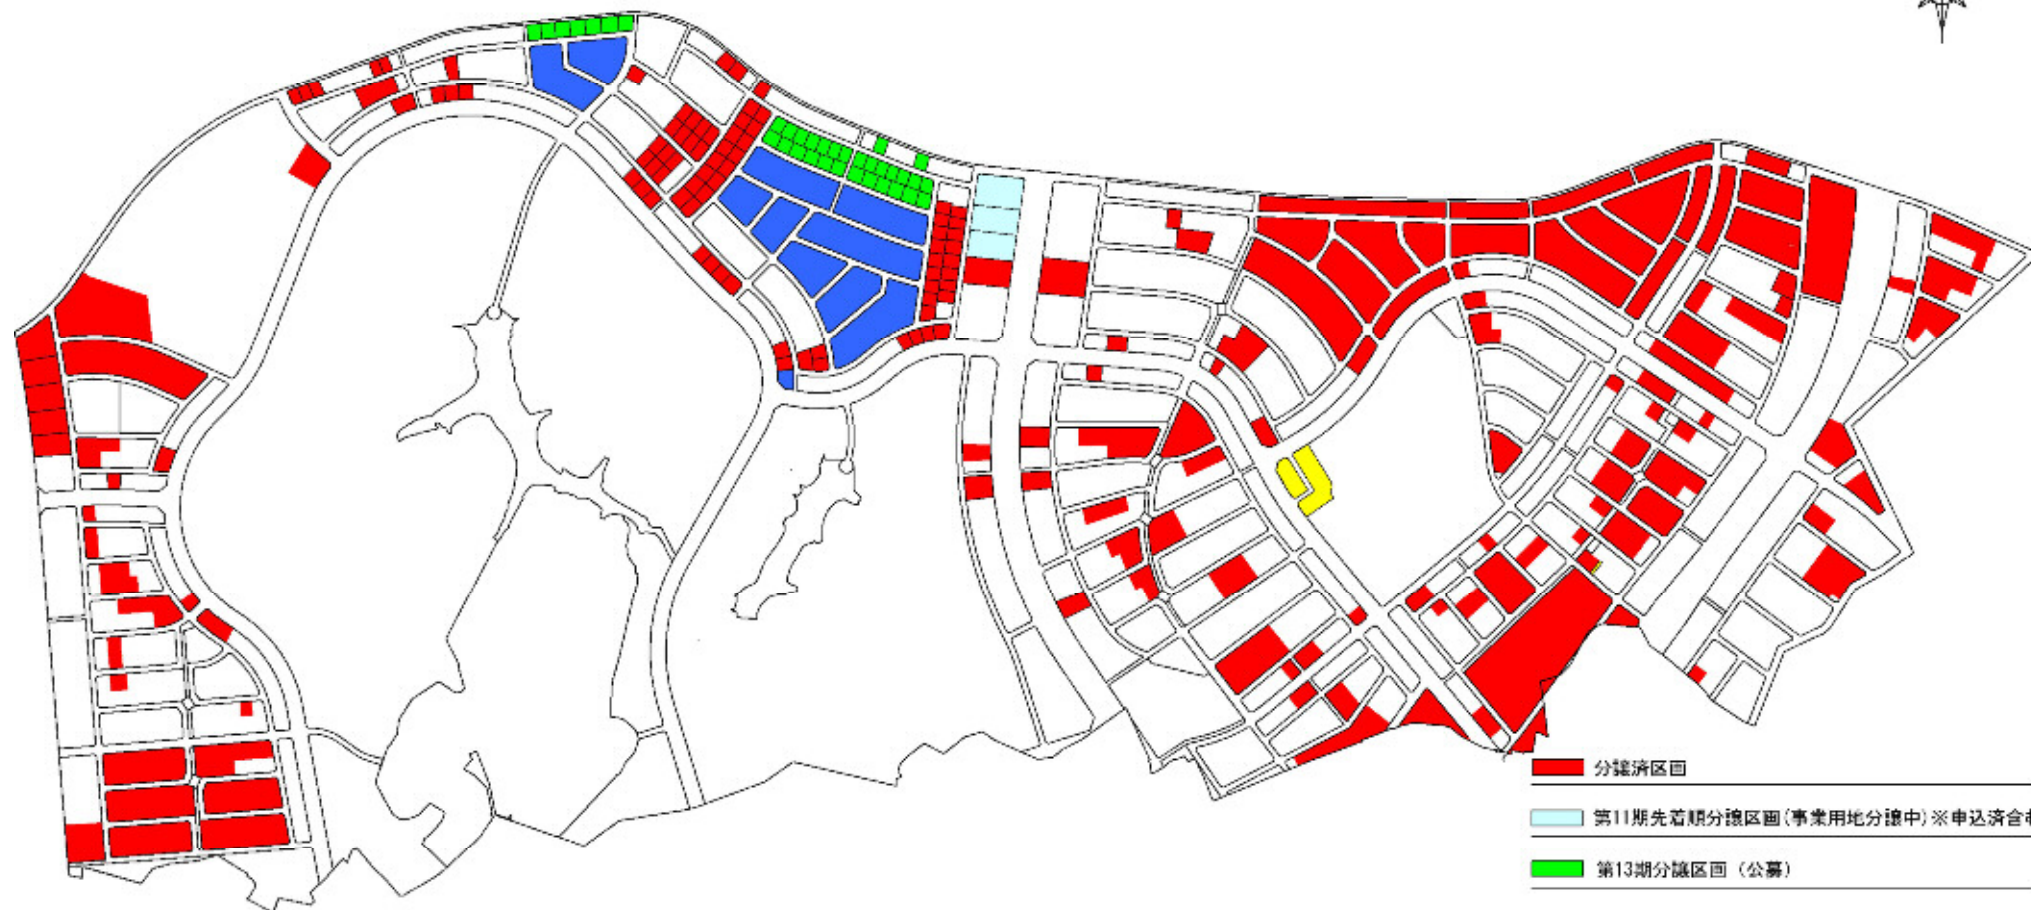

北九州広域都市計画事業 北九州学術・研究都市北部土地区画整理事業

全体図

- 分譲済区画
- 第11期先着順分譲区画(事業用地分譲中)※申込済合心
- 第13期分譲区画(公募)
- 第13期分譲区画(一般競争入札)
- 分譲予定保留地